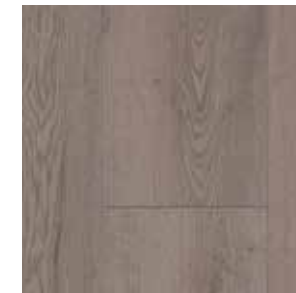

Summit Oak Grey
510046046
1845 x 244 mm
1-stav
4-fas